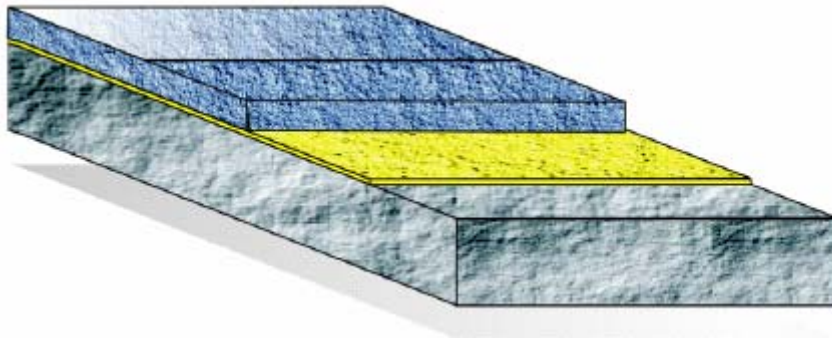

**MASTERTOP BALKONSYSTEEM PUR-VC *UNIVERSEEL***

Decoratieve sneluithardende antislipbekleding op basis van polyurethaan en kleurchips op betonnen drager en op bestaande kunststofbekledingen.

Verbruik

	<b>Body Coat</b>	<b>CONIPUR TC 482</b>	0.4 – 0.5 kg/m <sup>2</sup>
	<b>Instrooi</b>	<b>MASTERTOP F9 (kleurvlokken) MNxx (1 mm)</b>	0.5 – 0.6 kg/m <sup>2</sup>
	<b>Top Coat</b>	<b>CONIPUR TC 482</b>	± 0.5 kg/m <sup>2</sup>

Het verbruik is indicatief en kan hoger zijn, afhankelijk van de toestand van de ondergrond.  
Keuze primer afhankelijk van de ondergrond  
08.04.2008