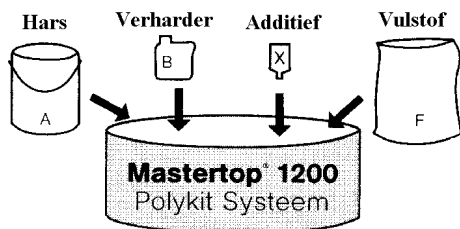

MASTERTOP[®] 1200

Polykit Systeem

Een volledig gamma epoxy vloersystemen opgebouwd uit een beperkt aantal standaard componenten.

MASTERTOP 1210	Industriële coating
MASTERTOP 1220	Antislip vloersysteem
MASTERTOP 1221	Decoratief instrooi vloersysteem in twee versies: antislip en glad (zie opbouw)
MASTERTOP 1222	Antislip vloersysteem
MASTERTOP 1225	Antistatisch antislip vloersysteem
MASTERTOP 1230	Gietvloer
MASTERTOP 1235	Antistatisch zelfnivellerend
MASTERTOP 1240	Troffelmortel
MASTERTOP 1250	Decoratieve mortelvloer in twee versies: comfort en industrie
MASTERTOP 1255	Decoratief kwartstapijt

	Component	Verpakking	Kleur
Hars	A2i	emmer 5,4 kg	geleidbaar
	A3i + A4	emmer 5,4 kg	standaard
		unit 43,2 kg	standaard
	A4 Thix	vat 172,8 kg emmer 5,7 kg	standaard
Verharder	B2	bus 2,8 kg	standaard
		unit 44,8 kg	
	B4	bus 3,0 kg	
		unit 48,0 kg vat 192,0 kg	
Additief	Xn	tube 0,6 kg	neutraal gekleurd (verkrijgbaar in 18 RAL kleuren)
	Xc	tube 0,6 kg	
Vulstof	F1	zak 15,0 kg	
	F1a	zak 18,0 kg	
	F1x	zak 15,0 kg	
	F2	zak 25,0 kg	
	F3	zak 25,0 kg	
	F4	zak 25,0 kg	
	F5	zak 25,0 kg	
	F6	zak 25,0 kg	
	F7	zak 15,0 kg	
	F8	zak 15,0 kg	
	F10	unit 0,6 kg	
F11	zak 25,0 kg		
MASTERTOP	Smoothing Liquid	jerrycan 5,0 kg	